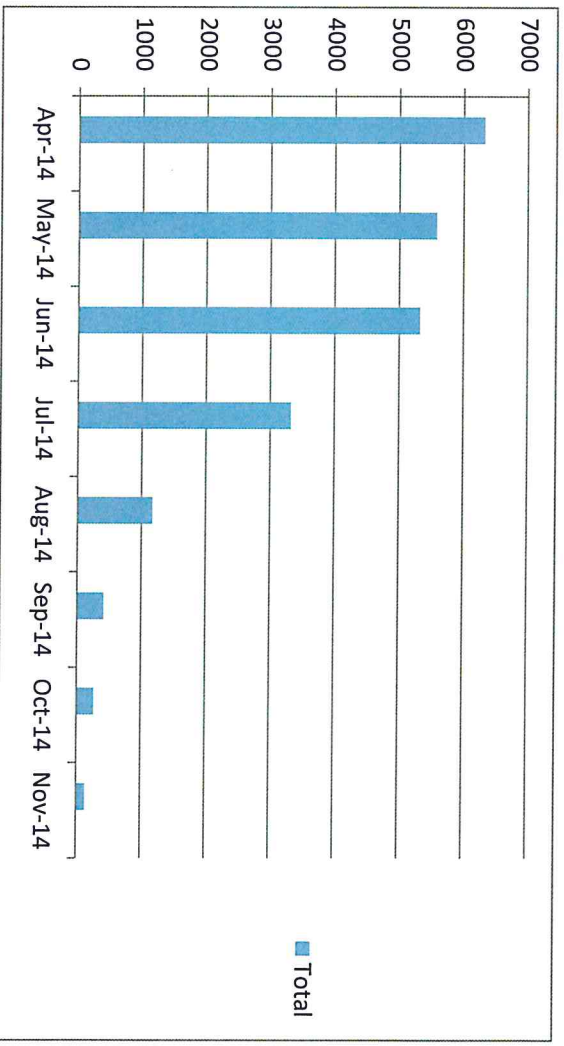

# 4CLS Cataloged Books 2014

Month	In	Out
Apr-14	3318	4060
May-14	4188	4445
Jun-14	3538	5536
Jul-14	3425	5882
Aug-14	3134	3890
Sep-14	2733	2881
Oct-14	3208	3342

Total: 23544 30036

# 4CLS Total books in collection services

Month	Total
Apr-14	6328
May-14	5586
Jun-14	5329
Jul-14	3331
Aug-14	1174
Sep-14	418
Oct-14	270
Nov-14	136

# Books received in by 4CLS

	Gifts	Ordered	Total
Apr-14	218	3100	3318
May-14	287	3901	4188
Jun-14	131	3407	3538
Jul-14	220	3205	3425
Aug-14	581	2553	3134
Sep-14	337	2396	2733
Oct-14	367	2841	3208

Totals:            2141            21403            23544